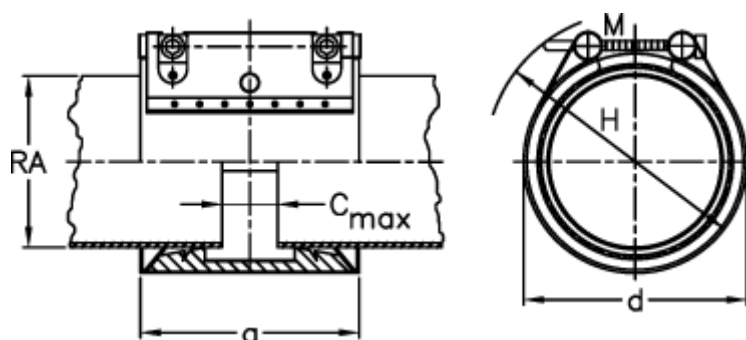

Varenummer: 025789300042
Beskrivelse: Norma Connect rørkobling
GRIP W5 Ø=42,4 EPDM, 16 bar

Mål

a	= 62.4
C max med båndindlæg	= 8
d	= 65
H	= 85
M (Skrue)	= M8
Nominelt tryk (bar)	= 16
RA	= 42.4
RA min-RA max	= 39,5-42,9